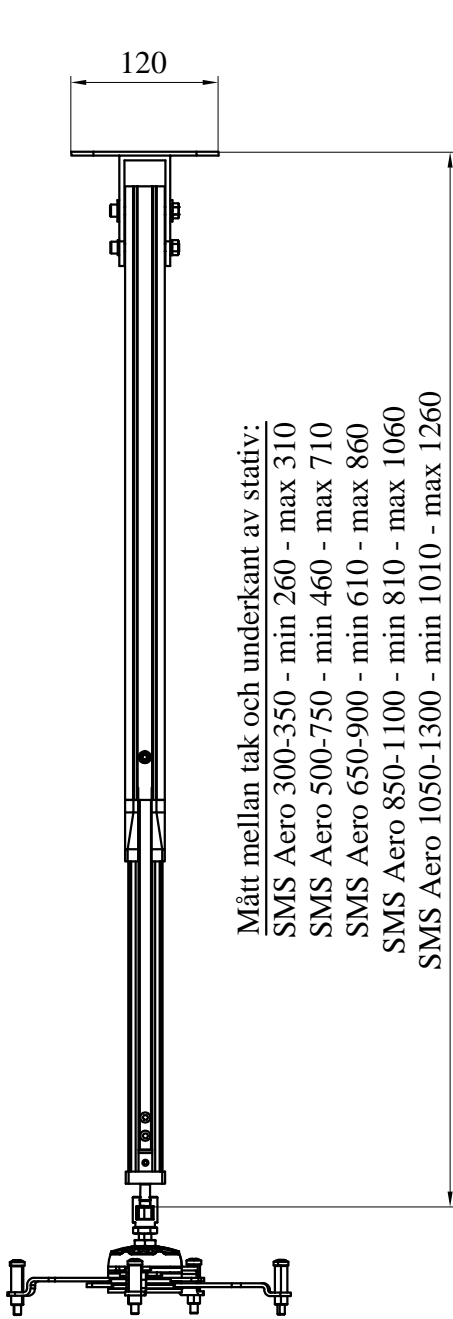

# SMS Aero-Variabel-M2003

Mått mellan tak och underkant av stativ:

- SMS Aero 300-350 - min 260 - max 310
- SMS Aero 500-750 - min 460 - max 710
- SMS Aero 650-900 - min 610 - max 860
- SMS Aero 850-1100 - min 810 - max 1060
- SMS Aero 1050-1300 - min 1010 - max 1260

Mått mellan tak och underkant av Proj Unislide:

- SMS Aero 300-350 - min 330 - max 380 mm
- SMS Aero 500-750 - min 530 - max 780 mm
- SMS Aero 650-900 - min 680 - max 930 mm
- SMS Aero 850-1100 - min 880 - max 1130 mm
- SMS Aero 1050-1300 - min 1080 - max 1330 mm