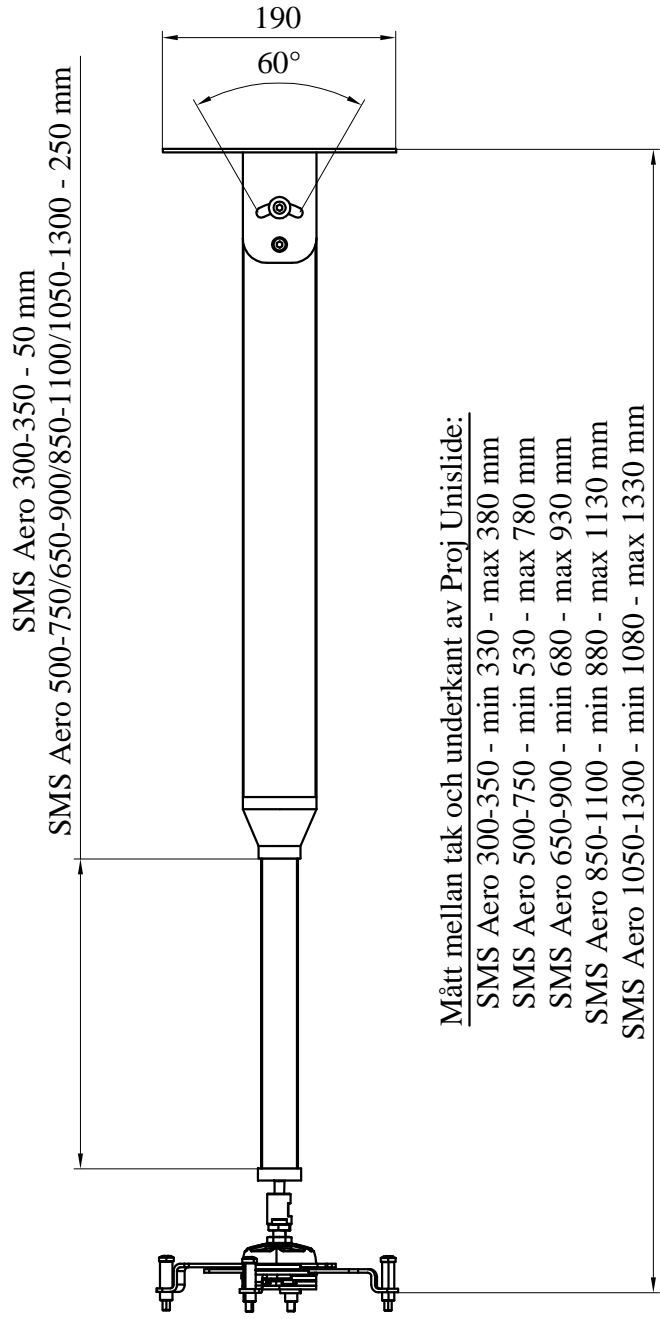

# SMS Aero-Variabel-M2003

Mått mellan tak och underkant av stativ:

- SMS Aero 300-350 - min 260 - max 310
- SMS Aero 500-750 - min 460 - max 710
- SMS Aero 650-900 - min 610 - max 860
- SMS Aero 850-1100 - min 810 - max 1060
- SMS Aero 1050-1300 - min 1010 - max 1260

Mått mellan tak och underkant av Proj Unislide:

- SMS Aero 300-350 - min 330 - max 380 mm
- SMS Aero 500-750 - min 530 - max 780 mm
- SMS Aero 650-900 - min 680 - max 930 mm
- SMS Aero 850-1100 - min 880 - max 1130 mm
- SMS Aero 1050-1300 - min 1080 - max 1330 mm